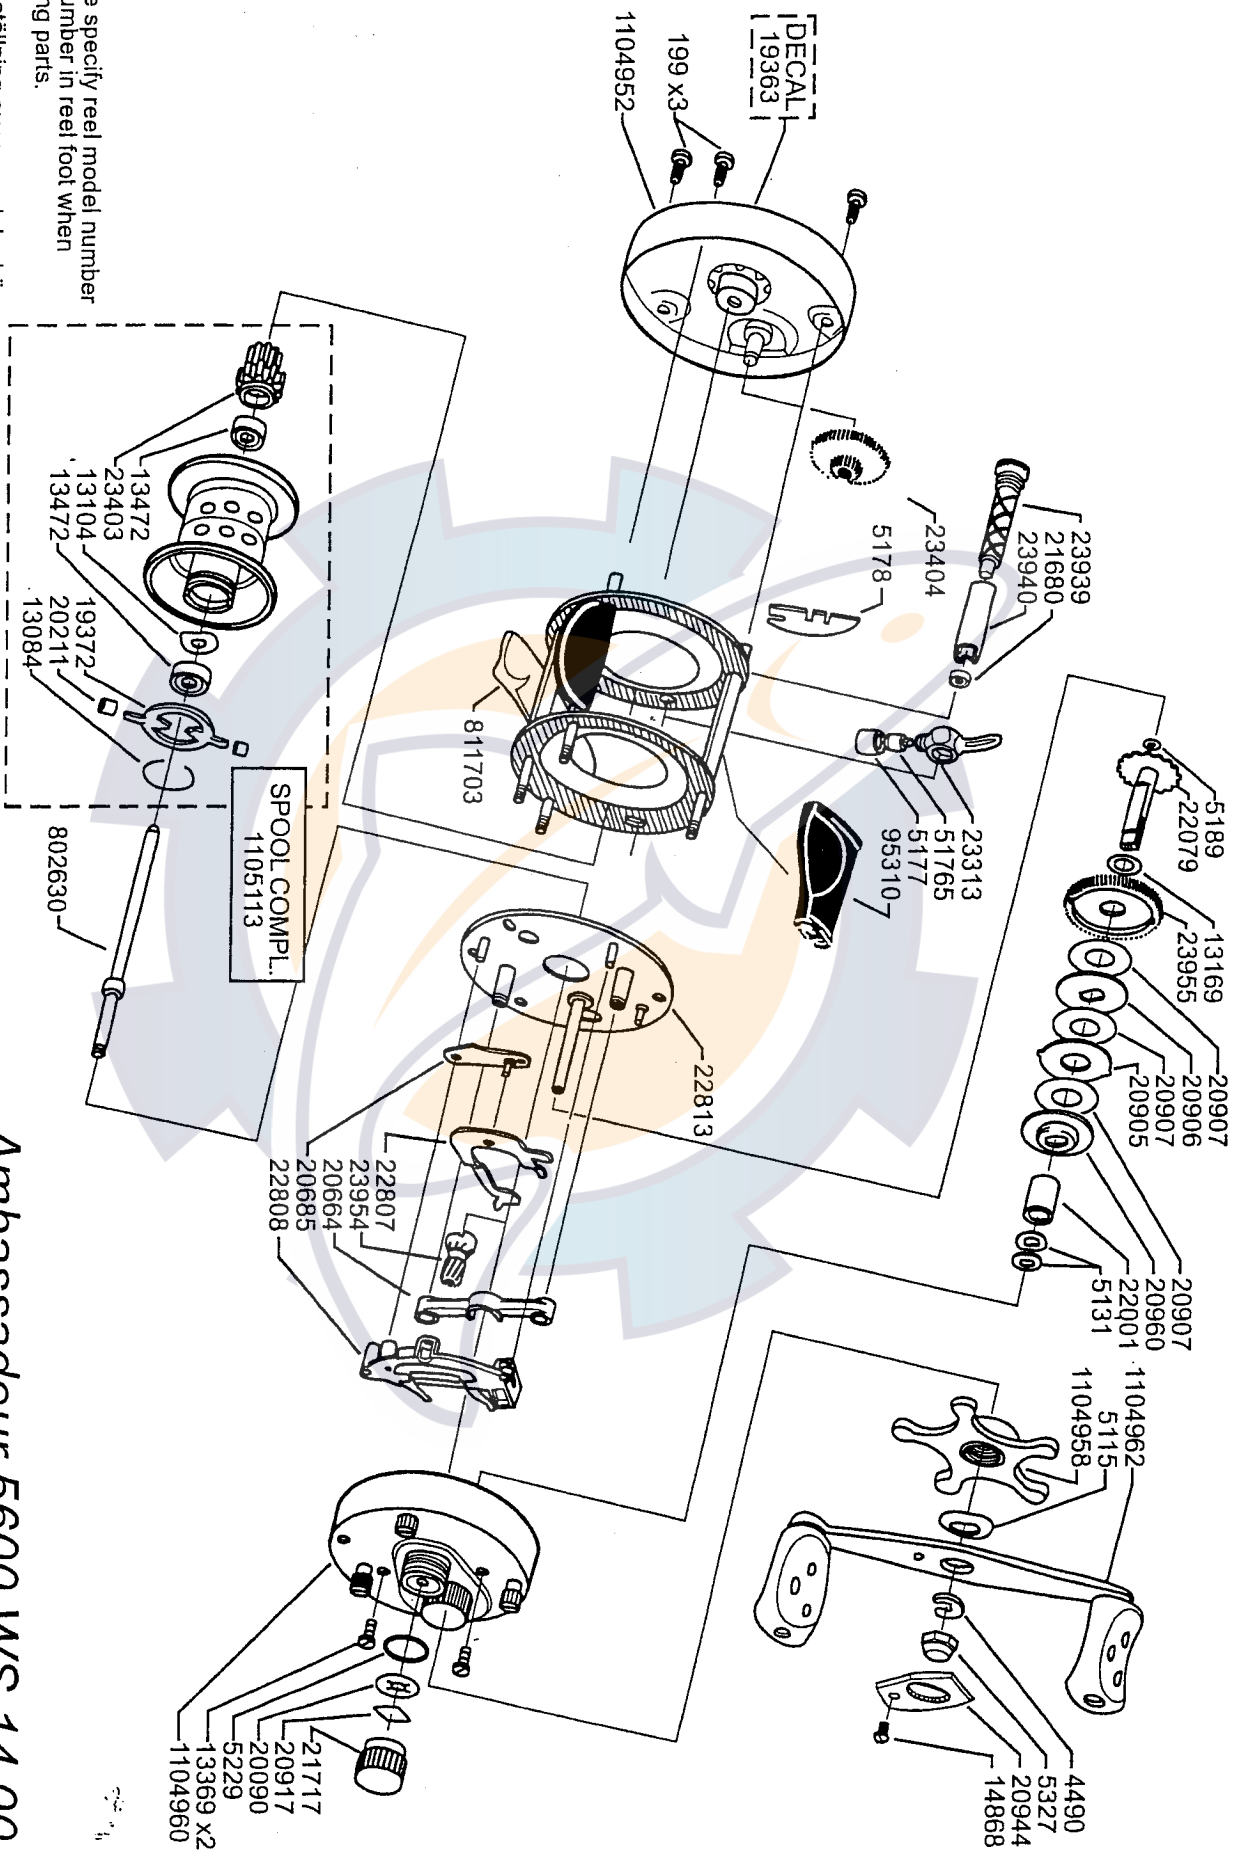

Please specify reel model number and number in reel foot when ordering parts.  
 Vid beställning av reservdelar bör alltid rulltyp och nummer- beteckning under rullfoten anges.

Ambassadeur 5600 WS 14 00

1103379, 1113376 Blue/Gold

34-12438-1